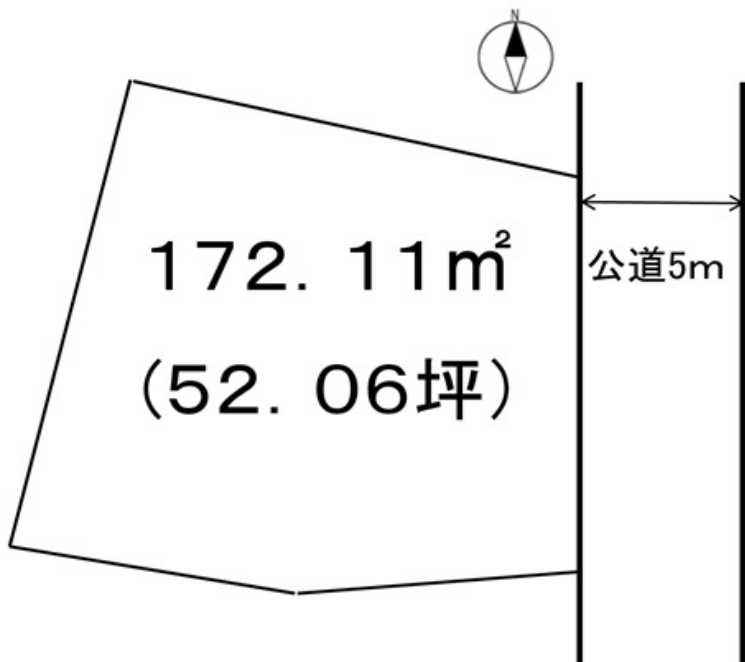

売土地(南松野)

閑静な住宅地！

624万円

プラン多数あります。ご相談ください！

- ●所在地: 富士市南松野171番1
- ●地目: 宅地
- ●土地権利: 所有権
- ●都市計画: 市街化区域
- ●用途地域: 第二種中高層住居専用地域
- ●建ぺい率: 60%
- ●容積率: 150%
- ●法令上の制限: 第一種高度地区(建物の高さ制限20m)
- ●学区: 富士川第二小学校(1,100m徒歩14分) 富士川第二中学校(1,200m徒歩15分)
- ●その他: ポテト松野店1,100m・松野こどもクリニック1,200m
- ●建築条件付

<お問合せ>

宅地建物取引業許可 静岡県知事(1)第13588号

建設事業許可 静岡県知事許可(般 24)第29609号 許可業種 建築工事業

富士市大淵2463-10

フリーダイヤル 0120-939-662

担当: 望月

<売主>

ハウテックスHP