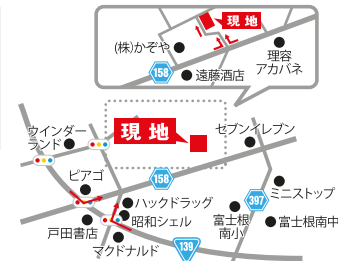

富士宮市
小泉

「新世代コンパクトハウス誕生！」

スタイリッシュだけではモノ足りない。
狭い土地に狭い家では納得できない。
家族の健康などにも配慮したい~という新しいファミリー世代に
ぜひ見ていただきたいコンパクトハウスが誕生しました。
シックなカラーリングの外観、収納タップリの余裕ある間取り、
FFC免疫加工技術を使用し健康で安心して暮らせる「免疫住宅」に
仕上がっています。
ハウテックスは目に見えるところから見えないところまで、
いつも住む人の快適さを考えています。
新世代ファミリーのためのコンパクトハウス。ぜひご覧ください。

★免疫加工済み (FFC技術)
※くわしくは弊社HPをご覧ください。

★30坪~建築可能!

デザイナーズコンパクトハウス あす **3/10** あさって **11**日
完成現場見学会開催 【予約不要】両日とも10:00~16:00

携帯サイトQRコード

ハウテックスの携帯ホームページ
携帯メールマガジンでお得な情報GET!!
<http://www.loco2008.jp/f-cube>

メルマガ登録(無料)いただくと、見学会やキャンペーンの情報をいち早くお届けします。今すぐ登録!!

ハウテックス CO.,LTD【本社】〒417-0801 富士市大淵2463-10

0120-939-662

(朝9:00~夕方6:00まで)

happiness comes true
ハウテックス

ハウテックス

検索

<http://www.houtechs.co.jp>

会場MAP

↑この看板が目印

当日連絡先 ☎0120-939-662
富士宮市小泉1452

※カーナビでお越しの際は、上記住所を入力して
お越しくださいませ。